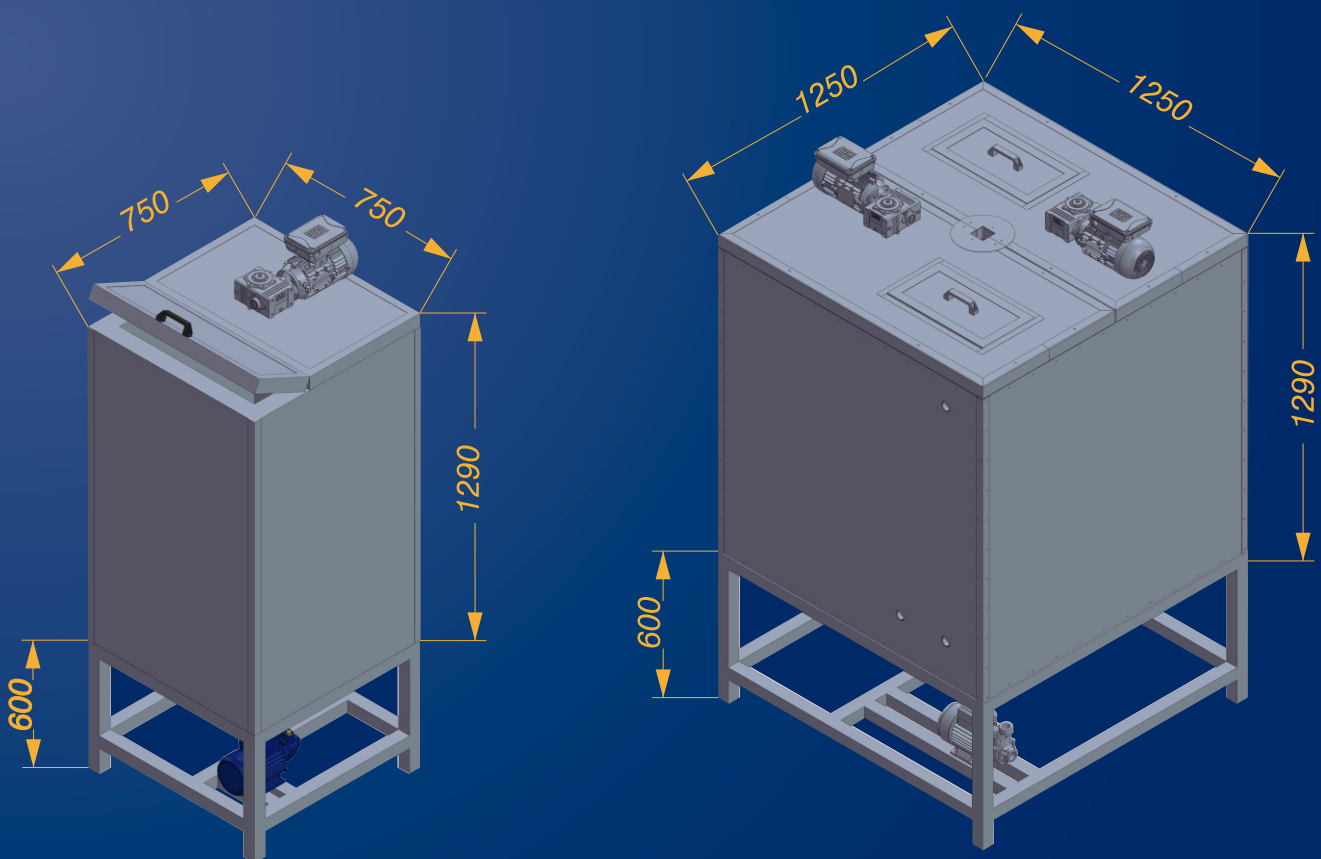

SOLLOMÁQUINAS

RESFRIADOR MASTER 450 / 800 / 1350 litros

Resfriador de água de alto rendimento, construído em aço inox AISI-304 com isolamento térmico de alta densidade 70mm para suprir a demanda de água gelada de 1°C a 3°C.

MODELO	ARMAZENAMENTO	VAZÃO/h	POTENCIA INSTALADA	kcal/h
RESFRIADOR 750X750X1290	450 LITROS	270L/H	3 hp	8241
RESFRIADOR 1000X1000X1290	800 LITROS	500L/H	5,5 hp	14293
RESFRIADOR 1250X1250X1290	1350 LITROS	800L/H	10 hp	23241